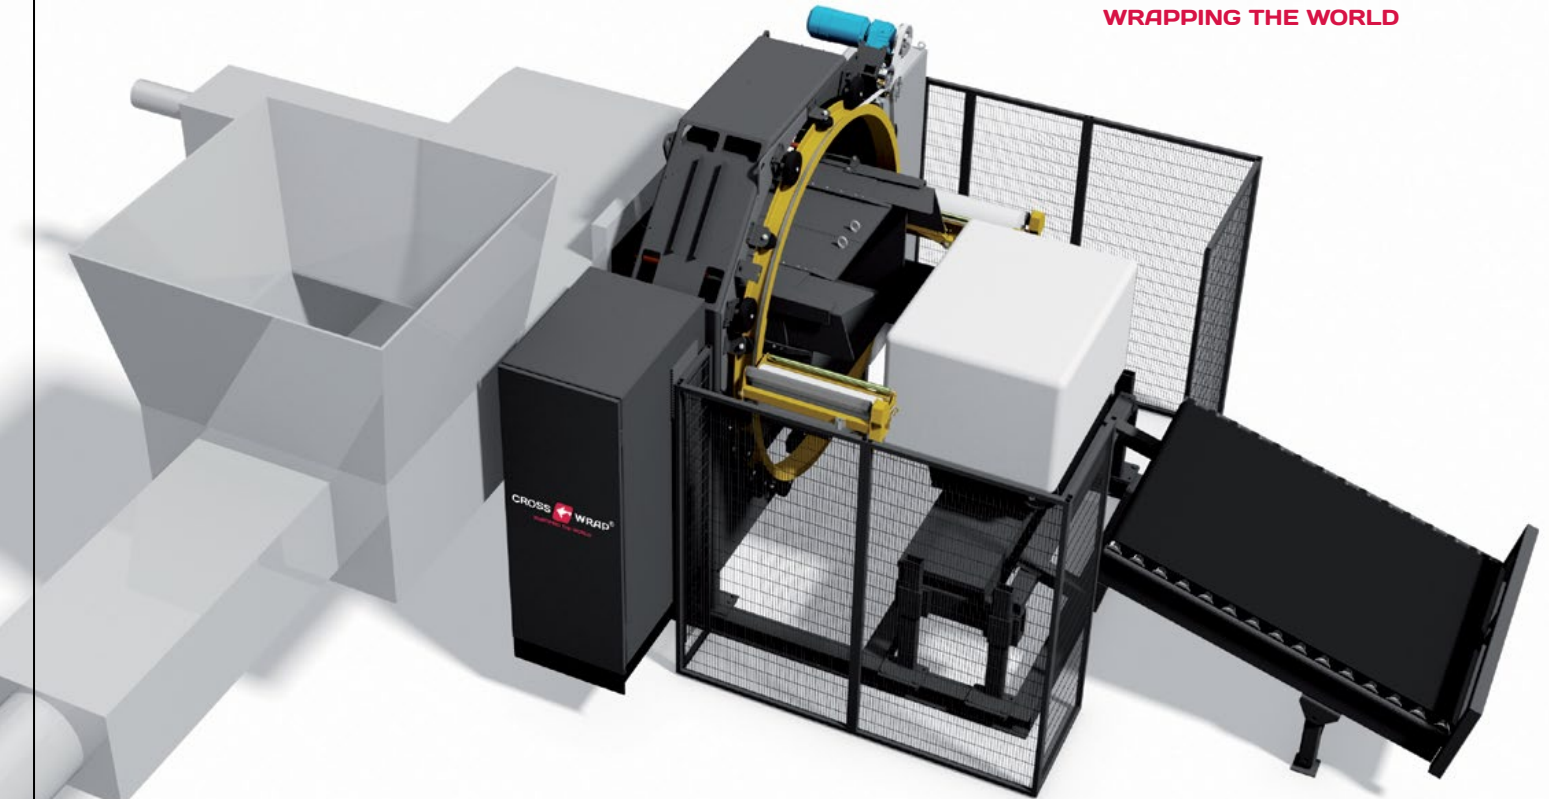

CROSS  **WRAP**[®]
WRAPPING THE WORLD

Embaladora CW Direct

Embaladora CW Direct

VENTAJAS SIN ATADO!

Nuestra nueva embaladora patentada para prensas de caja cerrada embala su residuo directamente de la caja de la prensa – sin necesidad de cuerda o alambres.

SUS MOTIVOS PARA ADQUIRIR

Adecuado para prensas de caja cerrada

Sin atado = menor coste, mas producción

Embalado directo desde la prensa = proceso limpio, sin desperdicios

Embala con seguridad = duradero para transporte y almacenamiento