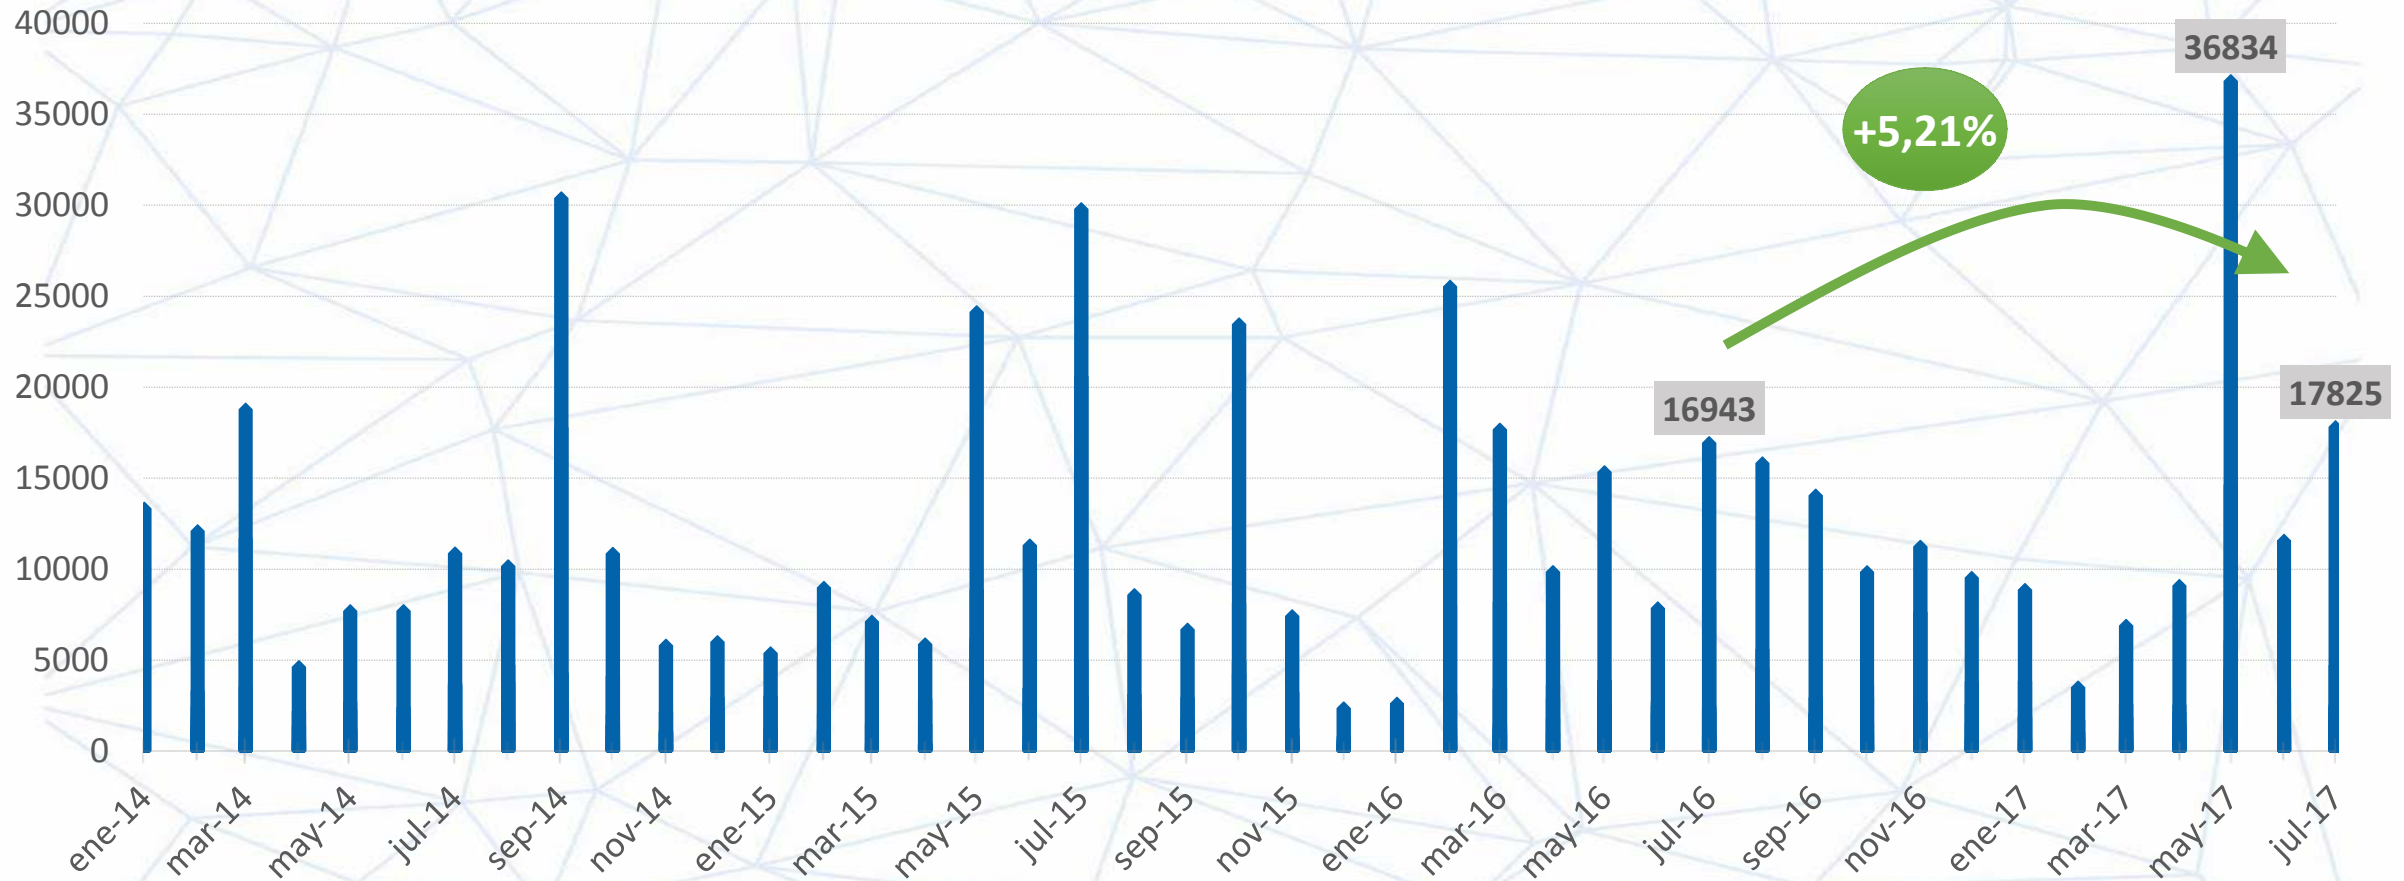

PERMISOS DE CONSTRUCCIÓN

Secretaría de
**PLANIFICACIÓN
ESTRATÉGICA**

**MUNICIPIO DE
RESISTENCIA**

Superficie total en m2. de construcciones nuevas. Ciudad de Resistencia

Fuente: Dirección General de Obras Particulares. Municipalidad de Resistencia

Destino de los permisos de construcción nueva En m2 - Julio 2017 -

Fuente: Dirección General de Obras Particulares. Municipalidad de Resistencia

Superficie total en m2. de ampliaciones Ciudad de Resistencia