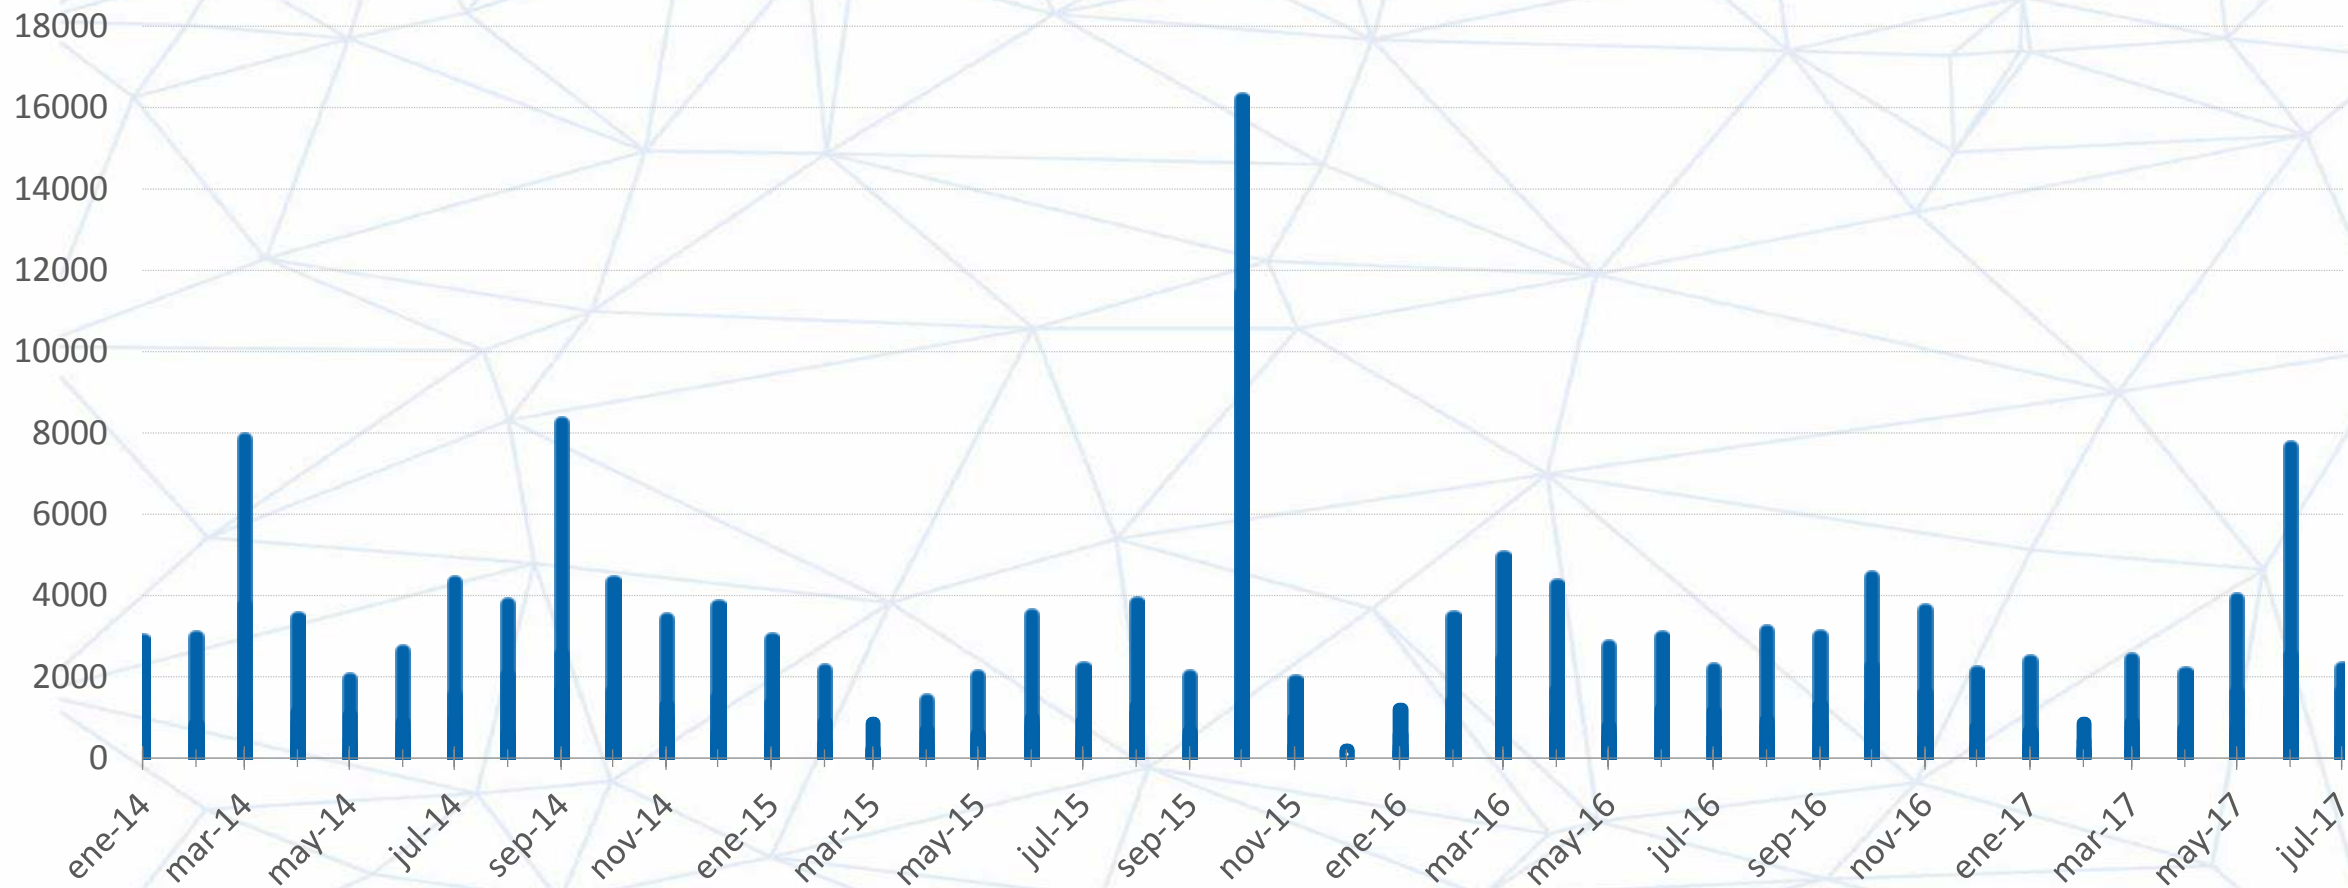

Superficie total en m2. de ampliaciones Ciudad de Resistencia

Fuente: Dirección General de Obras Particulares. Municipalidad de Resistencia