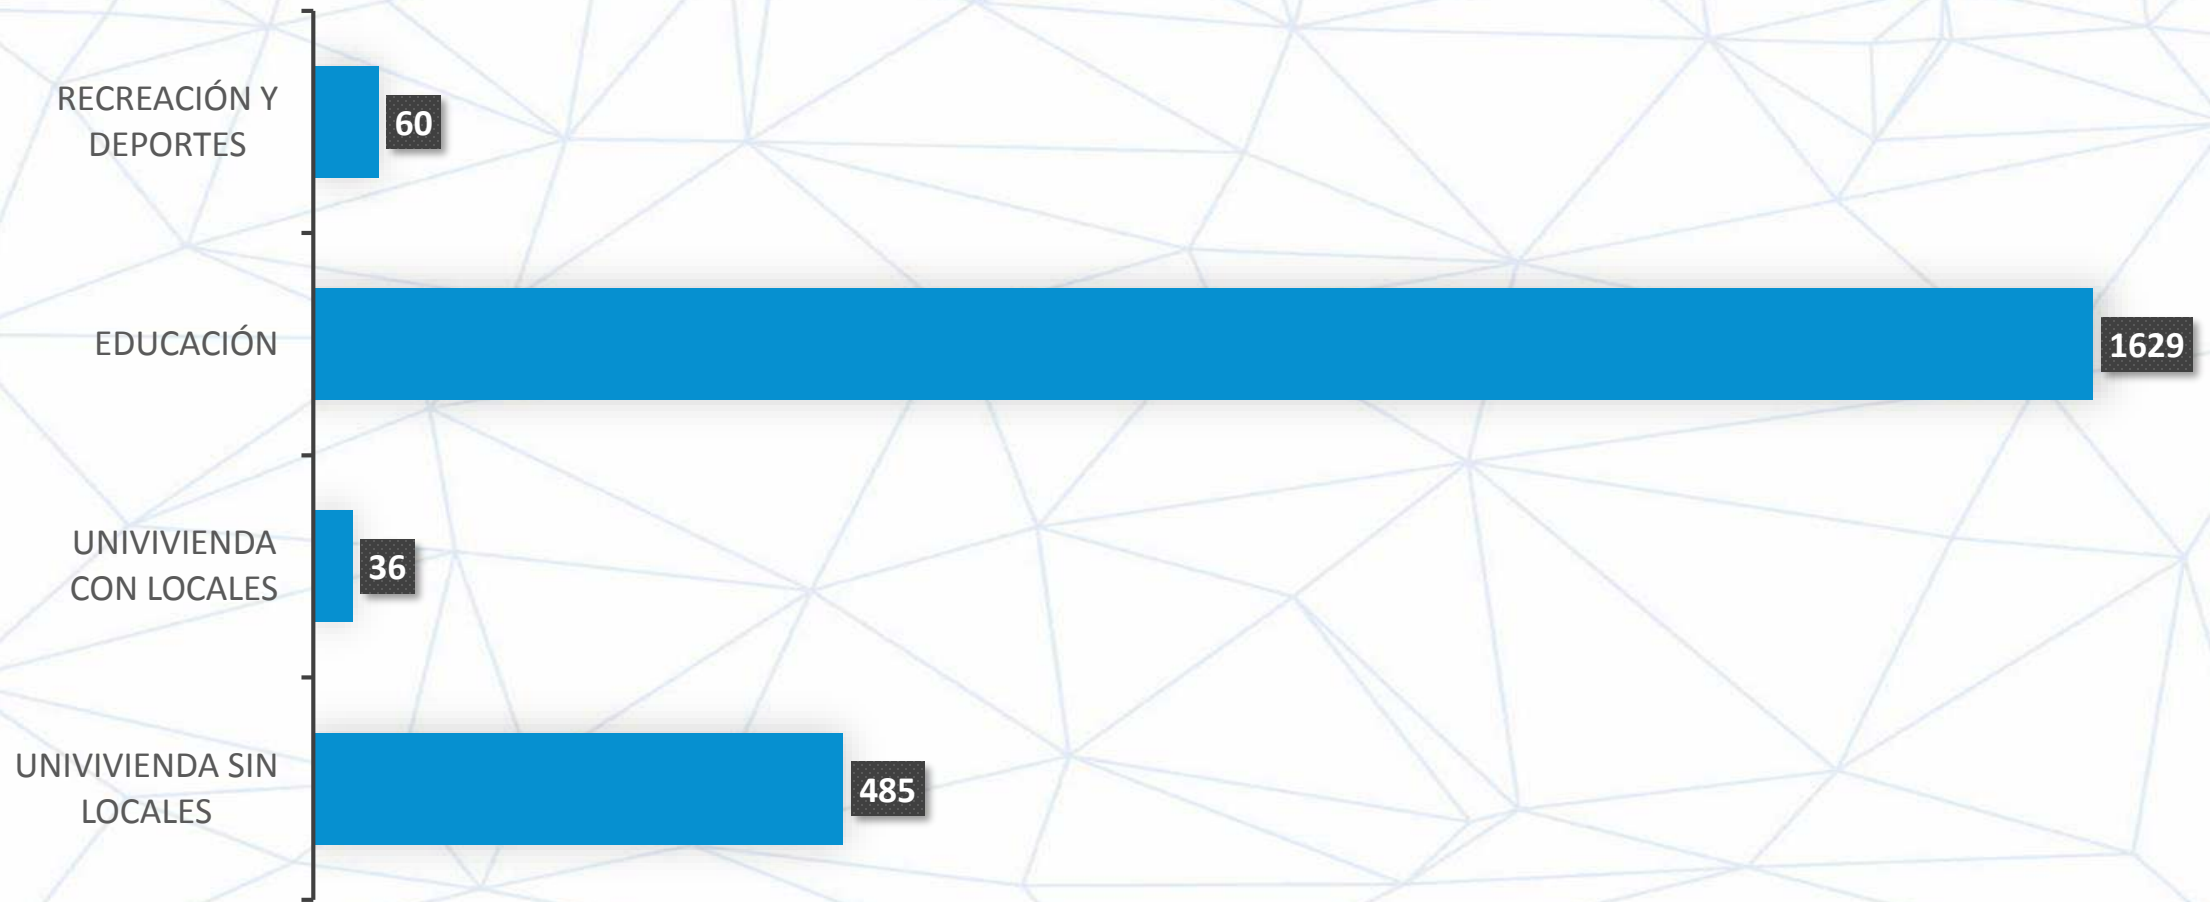

Destino de los permisos de ampliaciones. En m2 - Julio 2017 -

Fuente: Dirección General de Obras Particulares. Municipalidad de Resistencia