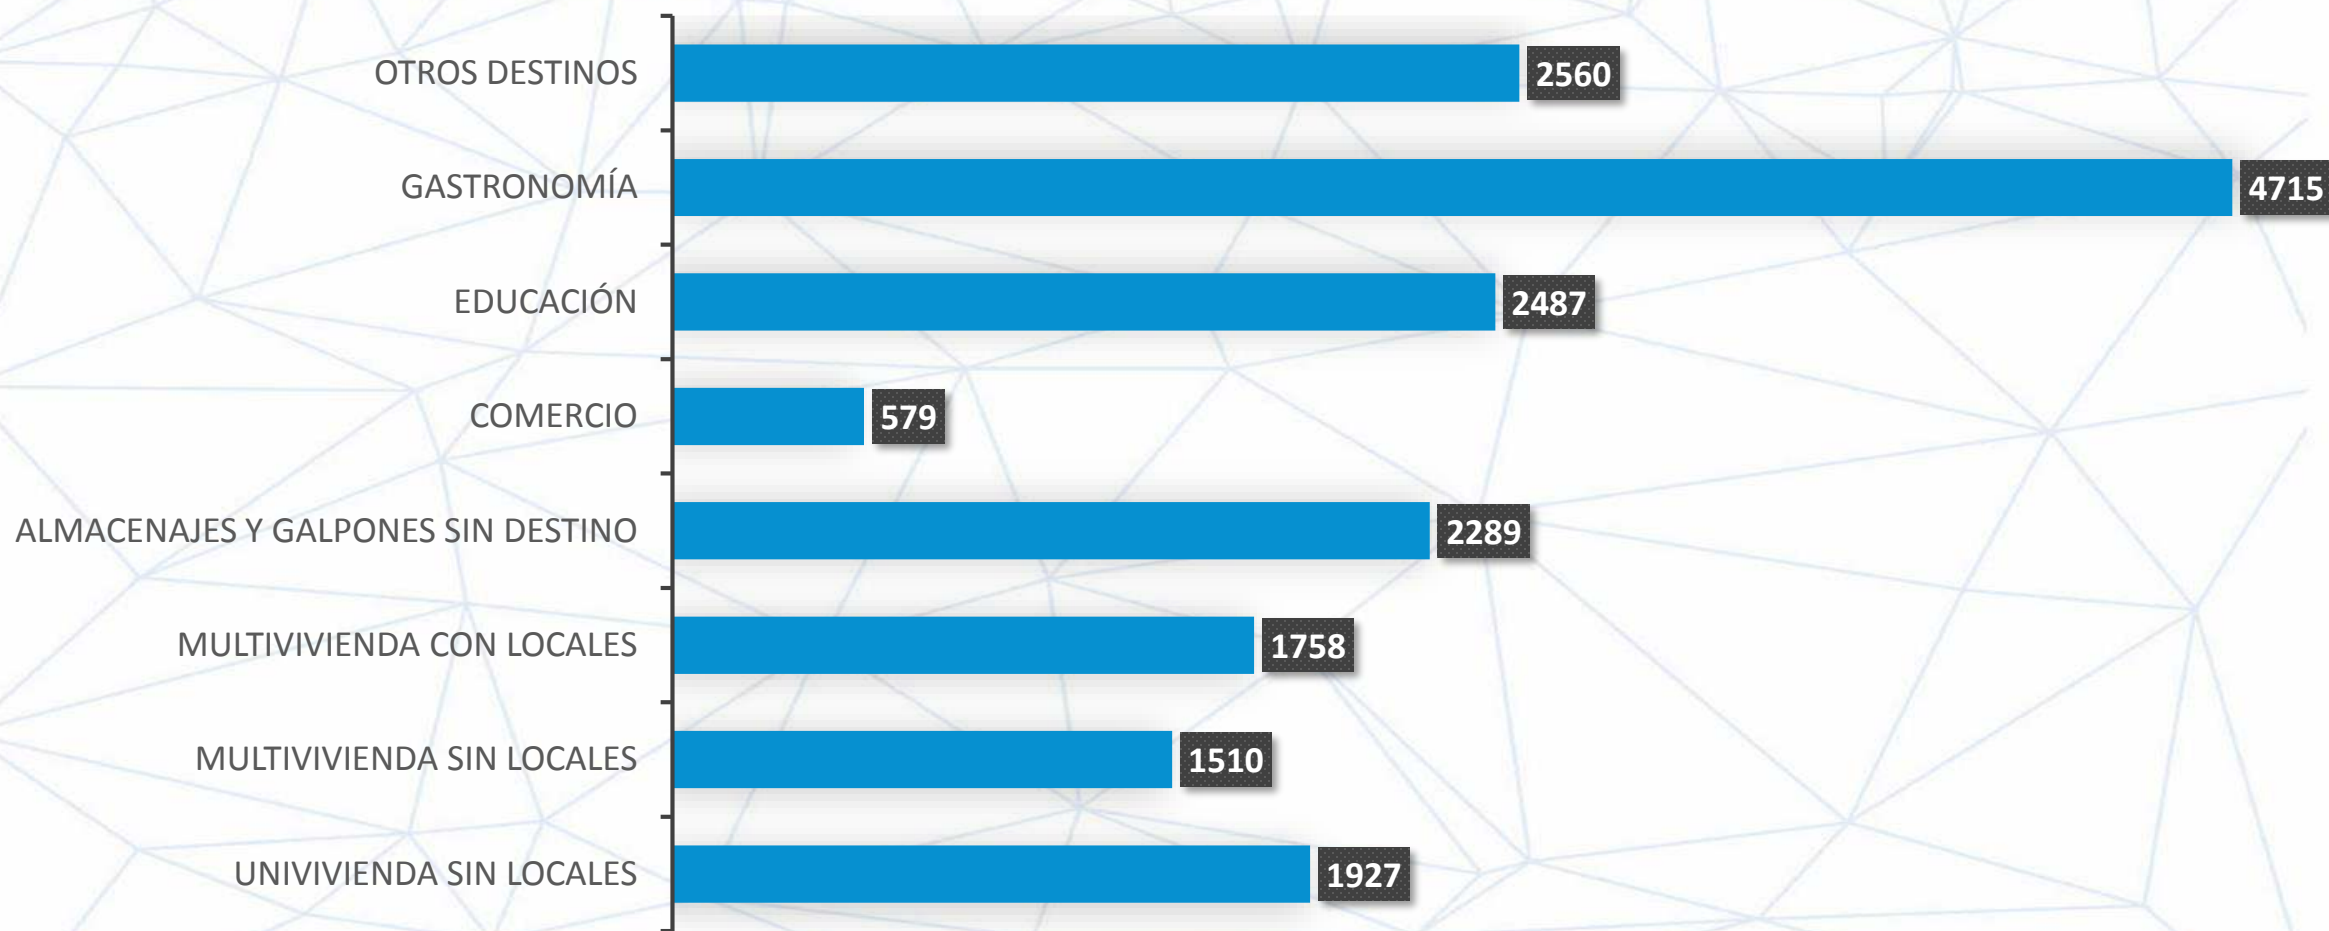

Destino de los permisos de construcción nueva En m2 - Julio 2017 -

Fuente: Dirección General de Obras Particulares. Municipalidad de Resistencia